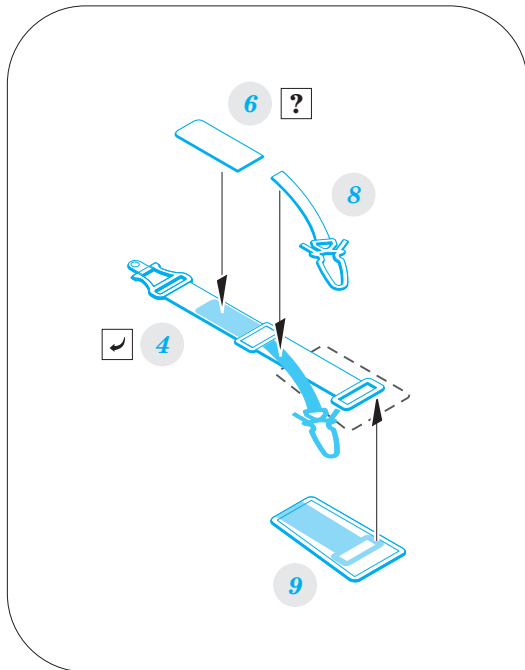

ORIGINAL KIT PARTS  
PŮVODNÍ DÍLY STAVEBNICE

PHOTO-ETCHED PARTS  
LEPTANÉ DÍLY

PARTS TO BE REMOVED  
DÍLY K ODSTRANĚNÍ

FILL  
TMELIT

2 sets

**Bf 109**

2 sets

Fw 190