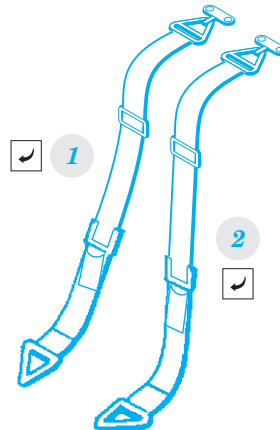

# Seatbelts Luftwaffe WWII fighters STEEL

eduard

32 867

detail set for 1/32 kits • sada detailů pro stavebnice 1/32

- APPLY EXPRESS MASK AND PAINT BEFORE GLUING  
POUŽIT EXPRESS MASK NABARVIT PŘED SLEPENÍM
- SYMMETRICAL ASSEMBLY  
SYMETRICKÁ MONTÁŽ
- REMOVE  
ODSTRANIT
- GRIND  
OBROUSIT
- DRILL HOLE  
VRTAT OTVOR
- COLORED ETCHED PARTS  
LEPTANÉ BAREVNÉ DÍLY
- ETCHED PARTS  
LEPTANÉ NEBAREVNÉ DÍLY
- ORIGINAL KIT PARTS  
PŮVODNÍ DÍLY STAVEBNICE
- BEND  
OHNOUT
- OPTION  
VOLBA
- REPLACE  
NAHRADIT

ORIGINAL KIT PARTS  
PŮVODNÍ DÍLY STAVEBNICE

PHOTO-ETCHED PARTS  
LEPTANÉ DÍLY

PARTS TO BE REMOVED  
DÍLY K ODSTRANĚNÍ

FILL  
TMELIT

2 sets

**Bf 109**

2 sets

Fw 190