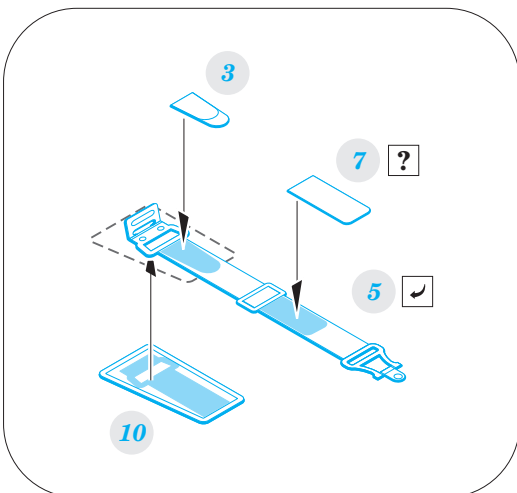

ORIGINAL KIT PARTS  
PŮVODNÍ DÍLY STAVEBNICE

PHOTO-ETCHED PARTS  
LEPTANÉ DÍLY

PARTS TO BE REMOVED  
DÍLY K ODSTRANĚNÍ

FILL  
TMELIT

2 sets

**Bf 109**

2 sets

Fw 190