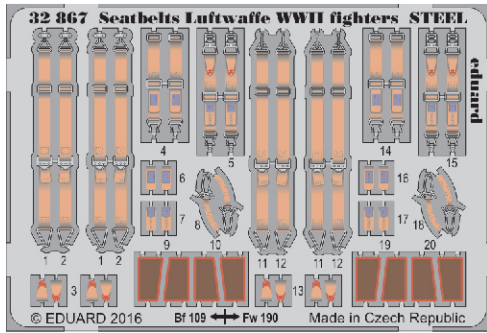

# Seatbelts Luftwaffe WWII fighters STEEL

eduard

32 867

detail set for 1/32 kits • sada detailů pro stavebnice 1/32

- APPLY EXPRESS MASK AND PAINT BEFORE GLUING  
POUŽIT EXPRESS MASK NABARVIT PŘED SLEPENÍM
- SYMMETRICAL ASSEMBLY  
SYMETRICKÁ MONTÁŽ
- REMOVE  
ODSTRANIT
- GRIND  
OBROUSIT
- DRILL HOLE  
VRTAT OTVOR
- COLORED ETCHED PARTS  
LEPTANÉ BAREVNÉ DÍLY
- ETCHED PARTS  
LEPTANÉ NEBAREVNÉ DÍLY
- ORIGINAL KIT PARTS  
PŮVODNÍ DÍLY STAVEBNICE
- BEND  
OHNOUT
- OPTION  
VOLBA
- REPLACE  
NAHRADIT

ORIGINAL KIT PARTS  
PŮVODNÍ DÍLY STAVEBNICE

PHOTO-ETCHED PARTS  
LEPTANÉ DÍLY

PARTS TO BE REMOVED  
DÍLY K ODSTRANĚNÍ

FILL  
TMELIT

2 sets

**Bf 109**

2 sets

Fw 190